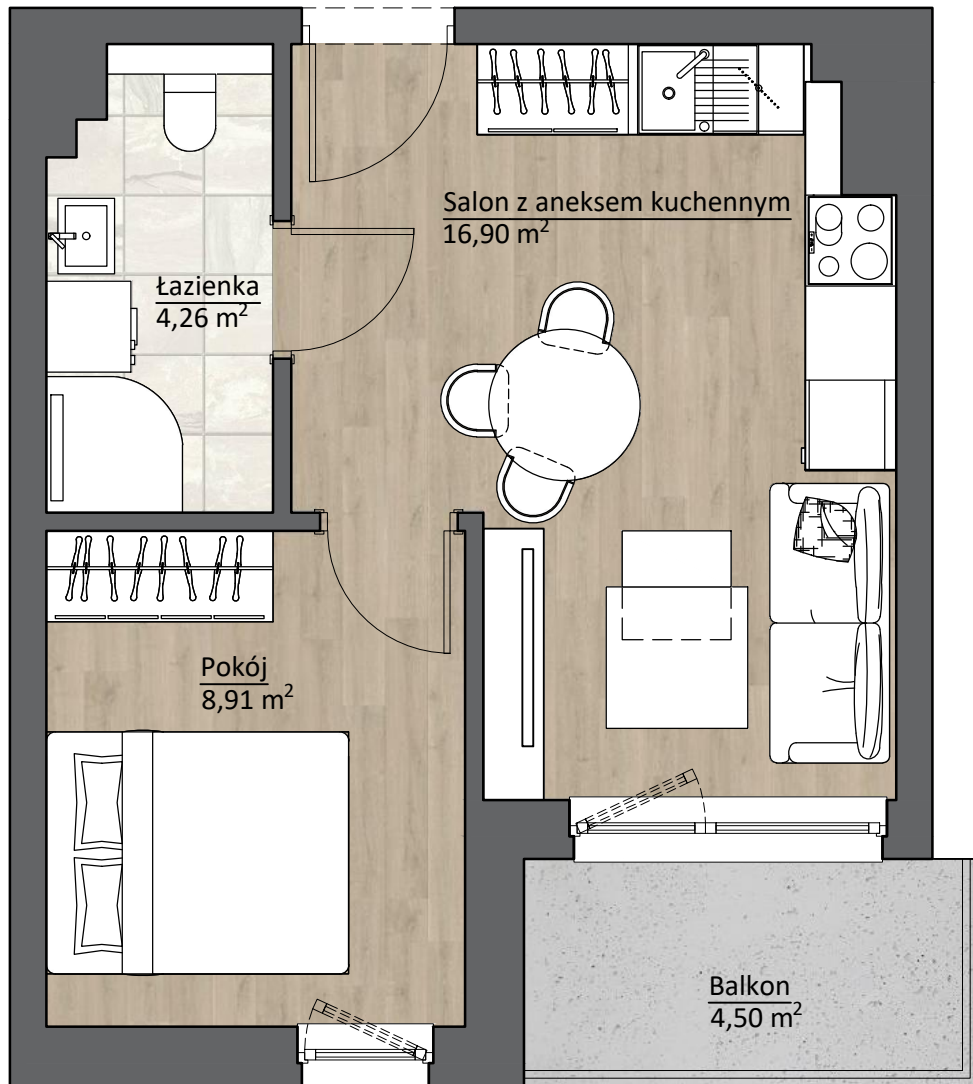

M37

KARTA LOKALU M37

Lokal M37
Piętro 3
PU 30,07 m²

LEŚNA POLANA

Karta ma charakter informacyjny. Powierzchnia może ulec drobnej zmianie po realizacji projektu.