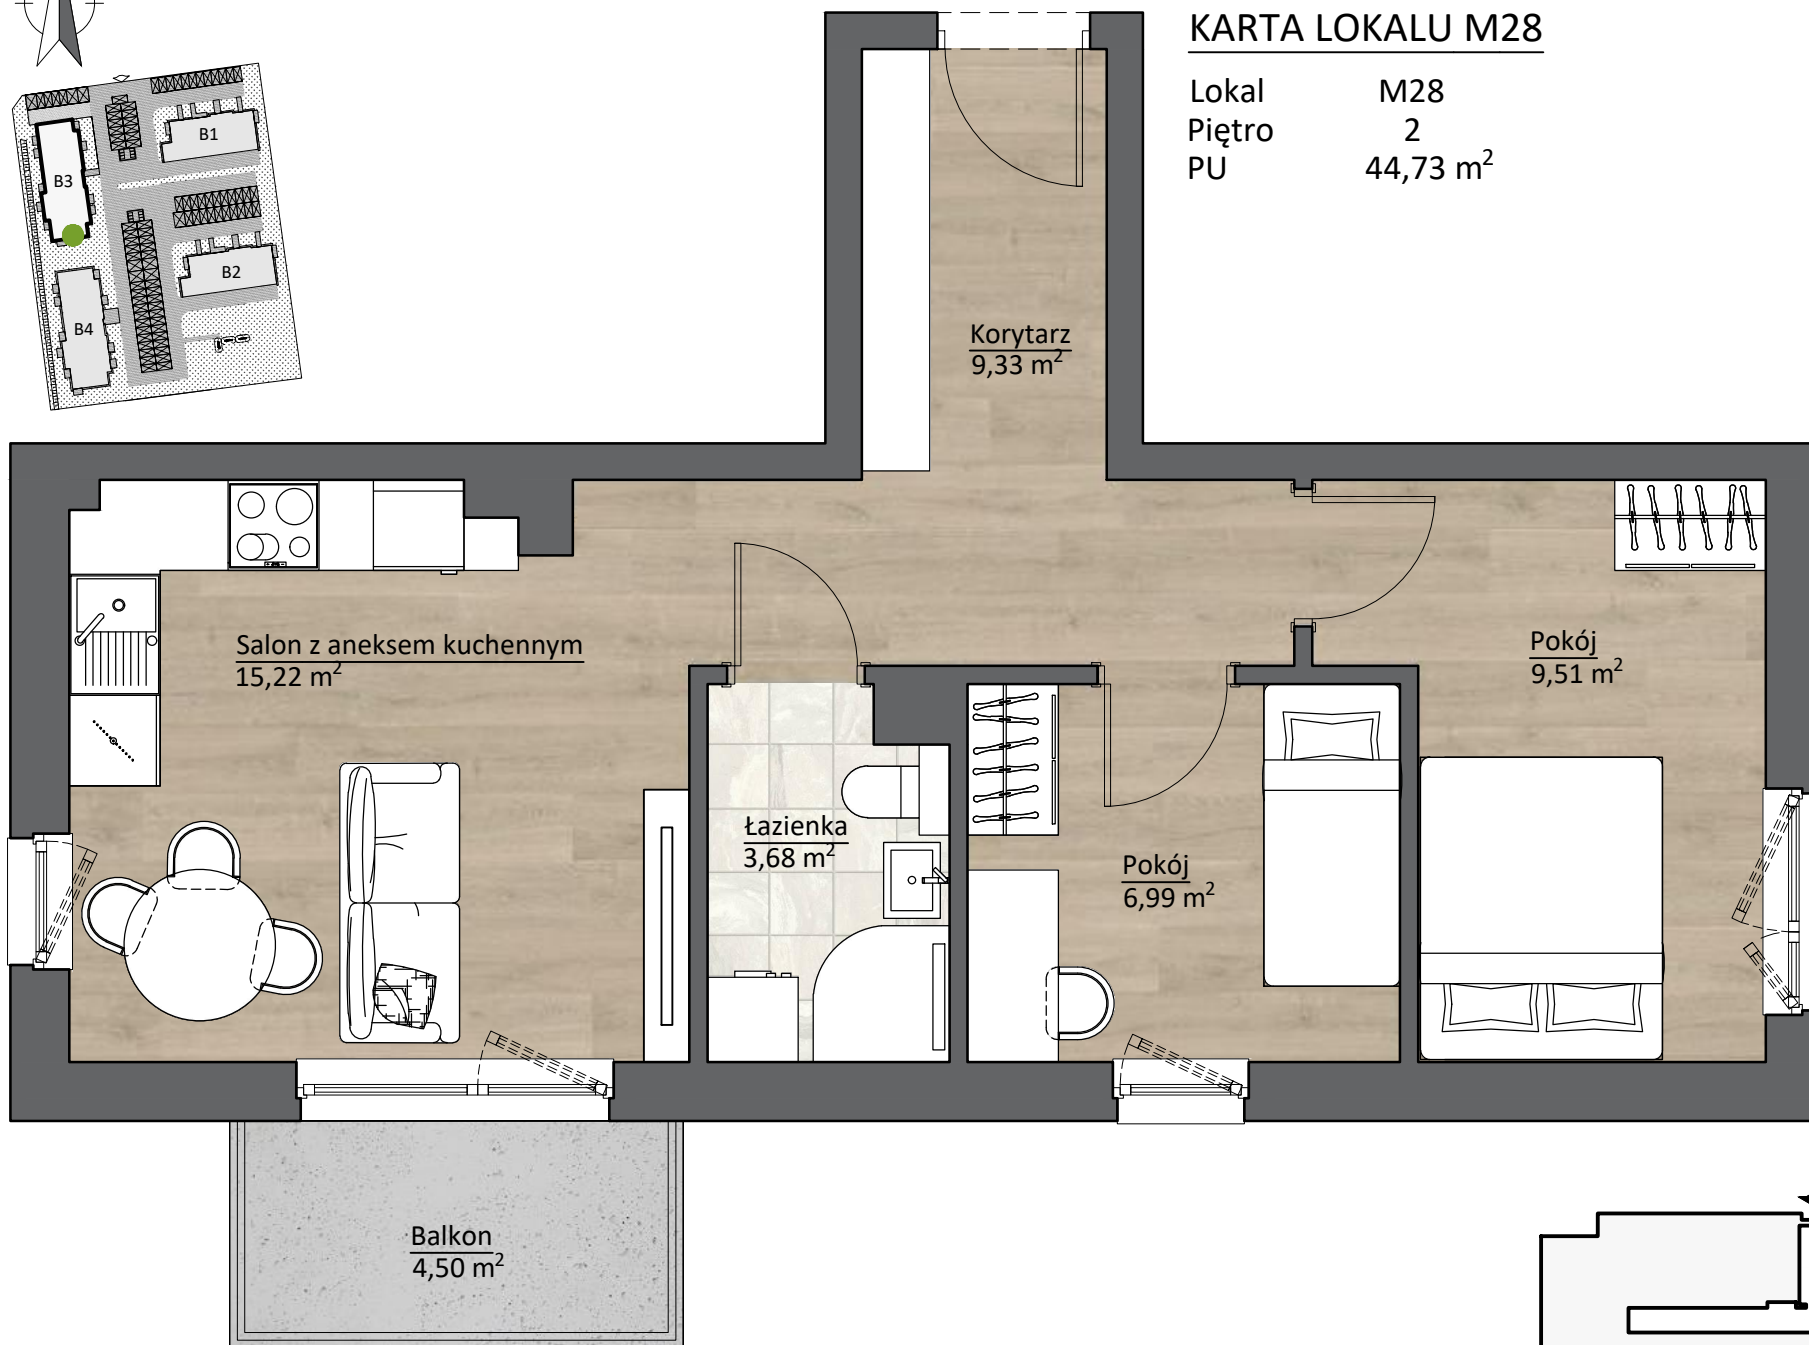

M28

LEŚNA POLANA

KARTA LOKALU M28

Lokal M28
Piętro 2
PU 44,73 m²

0 1 2 3 4 5m

Karta ma charakter informacyjny. Powierzchnia może ulec drobnej zmianie po realizacji projektu.