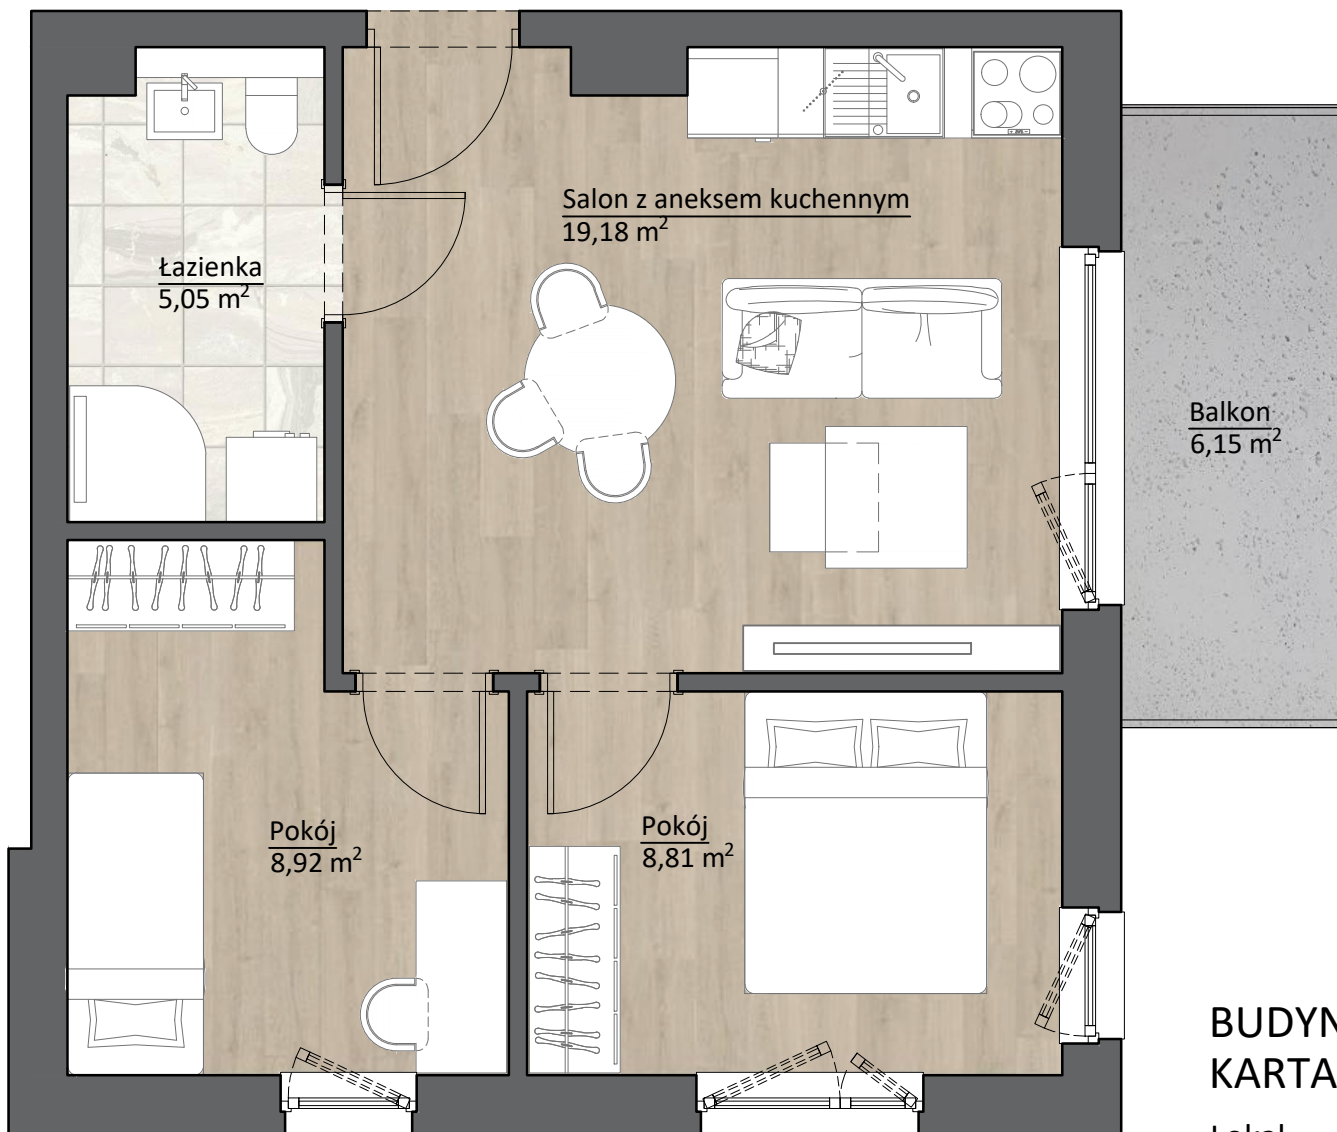

M7

BUDYNEK NR 2 KARTA LOKALU M7

Lokal M7
Piętro 1
PU 41,96 m²

Karta ma charakter informacyjny. Powierzchnia może ulec drobnej zmianie po realizacji projektu.