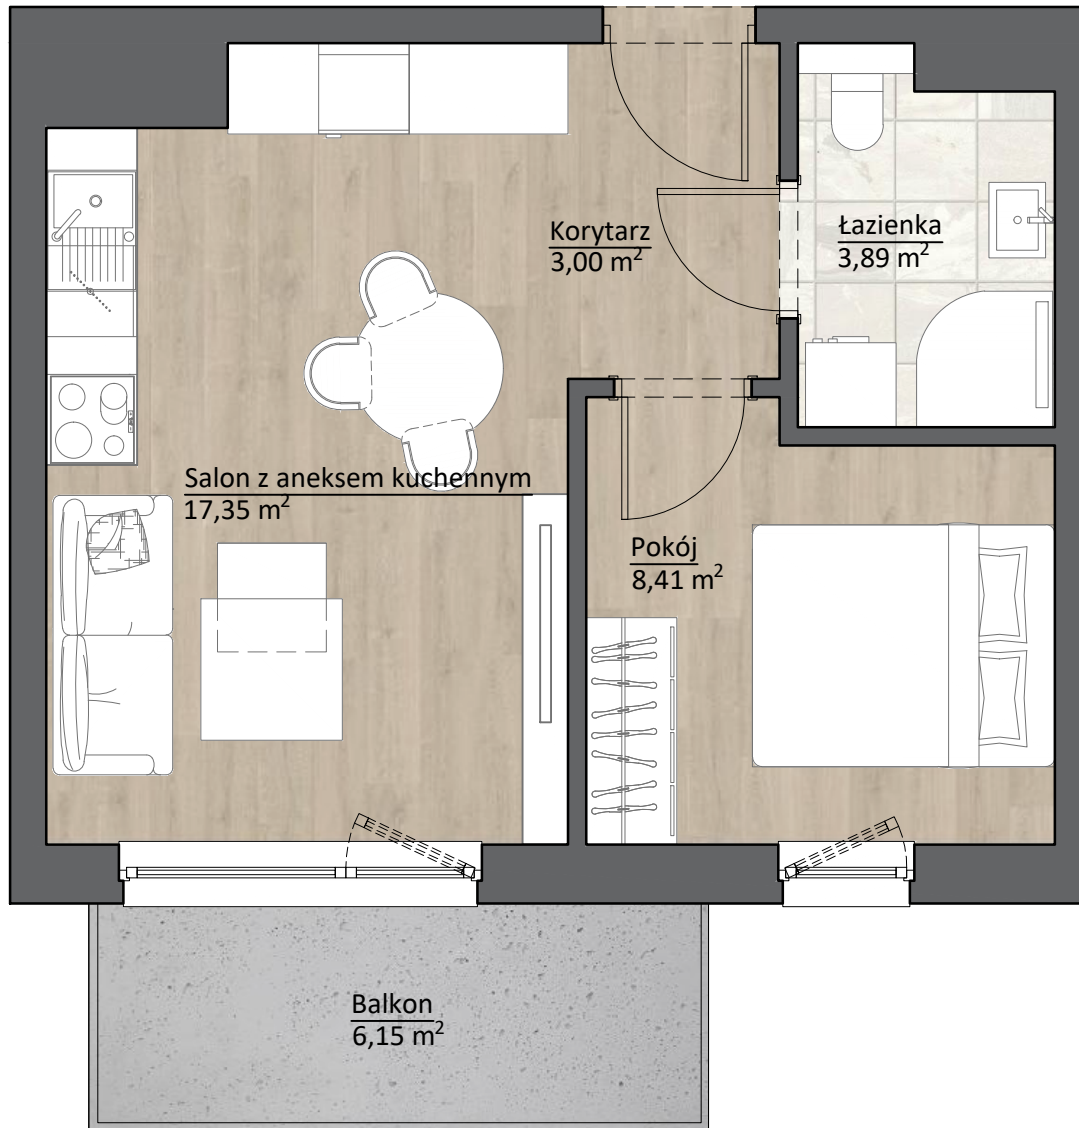

M6

BUDYNEK NR 2 KARTA LOKALU M6

Lokal M6
Piętro 1
PU 32,65 m²

Karta ma charakter informacyjny. Powierzchnia może ulec drobnej zmianie po realizacji projektu.