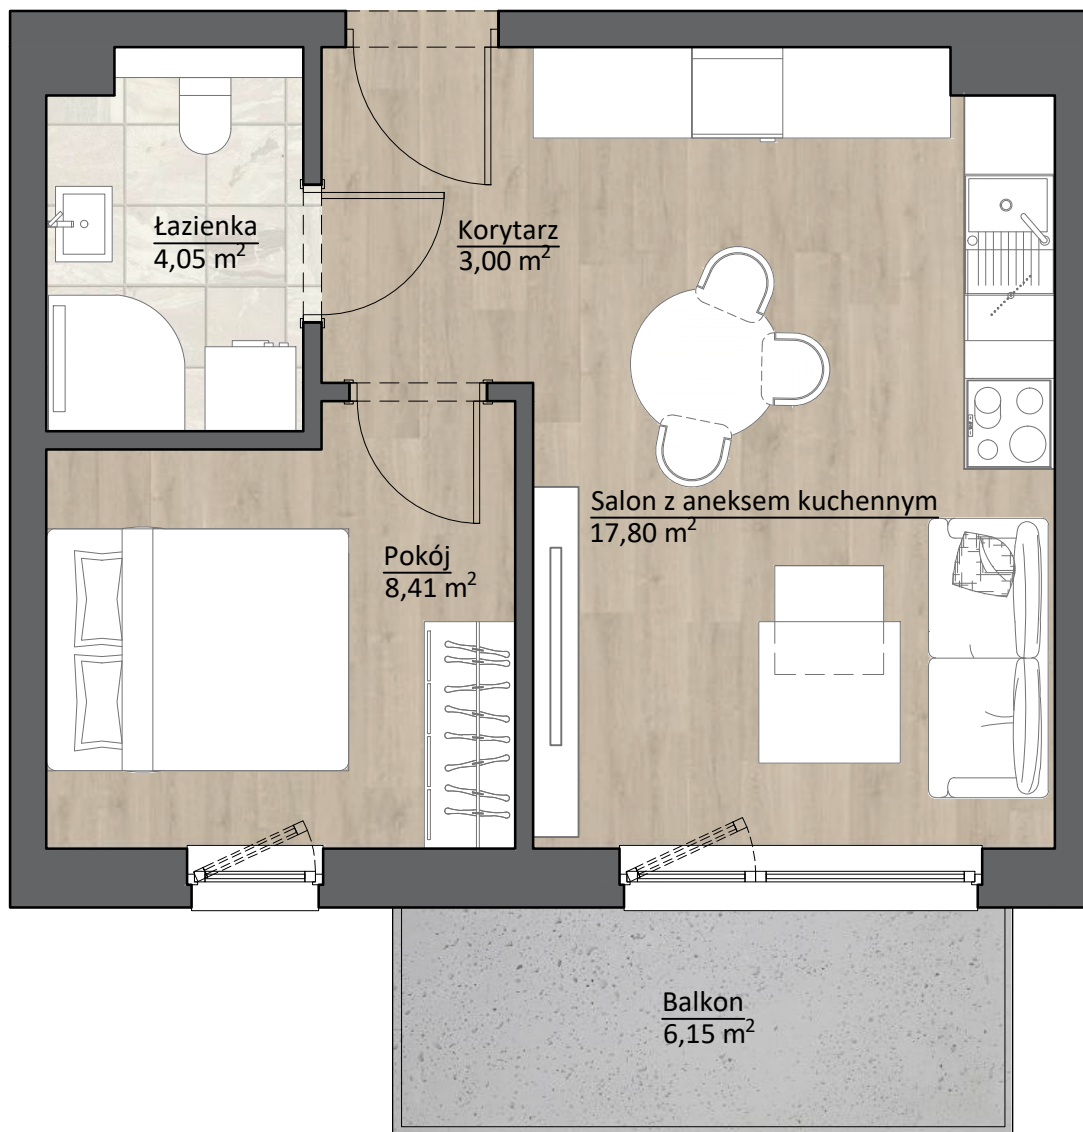

M5

DM Home

BUDYNEK NR 2 KARTA LOKALU M5

Lokal M5
Piętro 1
PU 33,26 m²

Karta ma charakter informacyjny. Powierzchnia może ulec drobnej zmianie po realizacji projektu.