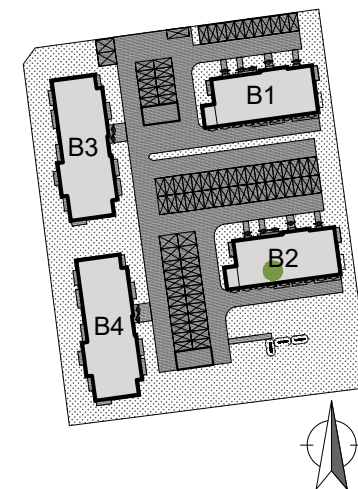

M5

DM Home

BUDYNEK NR 2 KARTA LOKALU M5

Lokal M5
Piętro 1
PU 33,26 m²

Karta ma charakter informacyjny. Powierzchnia może ulec drobnej zmianie po realizacji projektu.