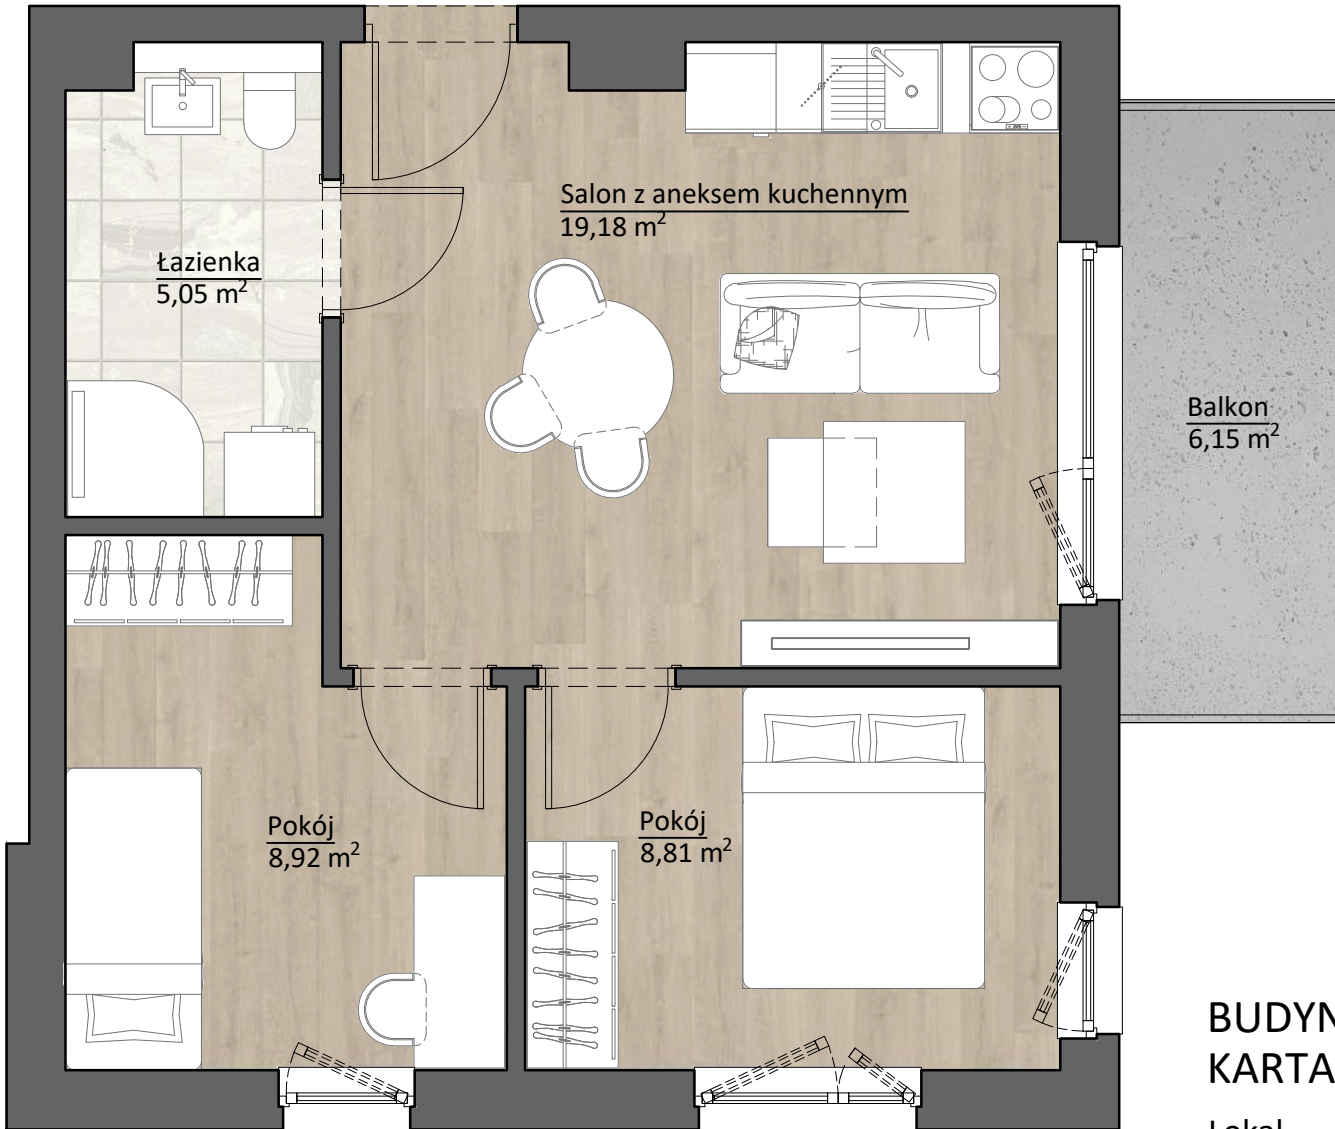

M19

BUDYNEK NR 2 KARTA LOKALU M19

Lokal M19
Piętro 3
PU 41,96 m²

Karta ma charakter informacyjny. Powierzchnia może ulec drobnej zmianie po realizacji projektu.