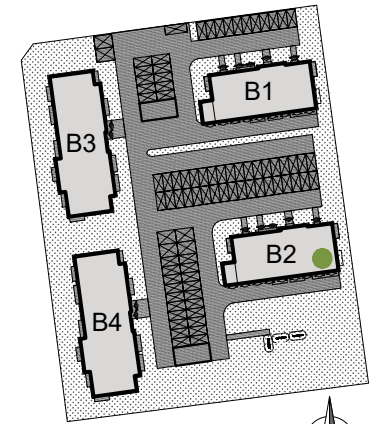

M19

BUDYNEK NR 2 KARTA LOKALU M19

Lokal M19
Piętro 3
PU 41,96 m²

Karta ma charakter informacyjny. Powierzchnia może ulec drobnej zmianie po realizacji projektu.