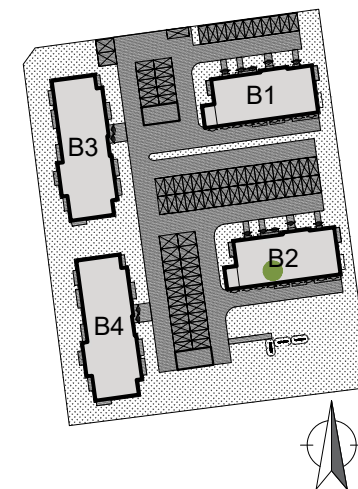

M17

DM Home

BUDYNEK NR 2 KARTA LOKALU M17

Lokal M17
Piętro 3
PU 33,26 m²

Karta ma charakter informacyjny. Powierzchnia może ulec drobnej zmianie po realizacji projektu.