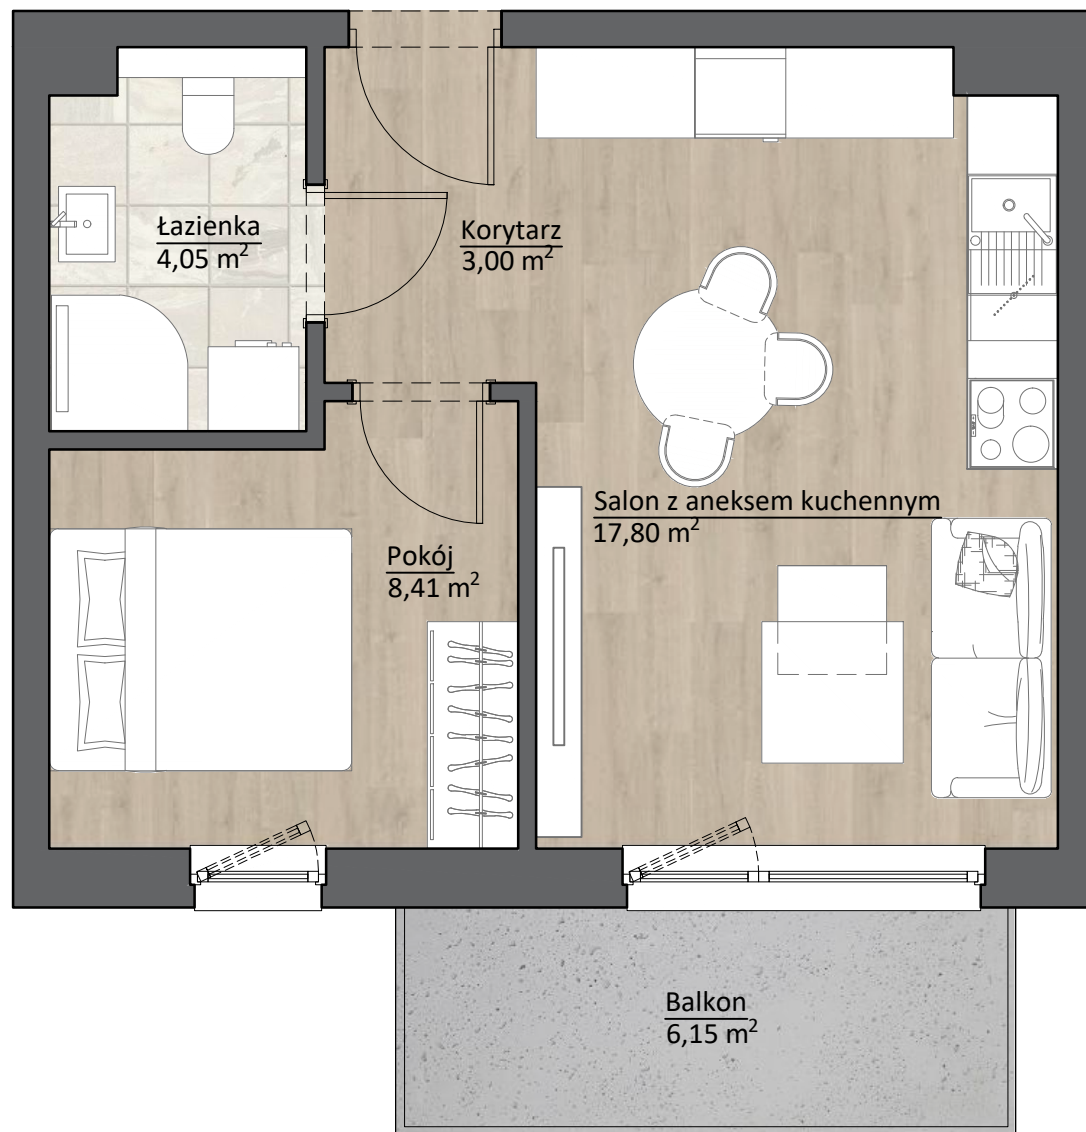

M17

DM Home

BUDYNEK NR 2 KARTA LOKALU M17

Lokal M17
Piętro 3
PU 33,26 m²

Karta ma charakter informacyjny. Powierzchnia może ulec drobnej zmianie po realizacji projektu.