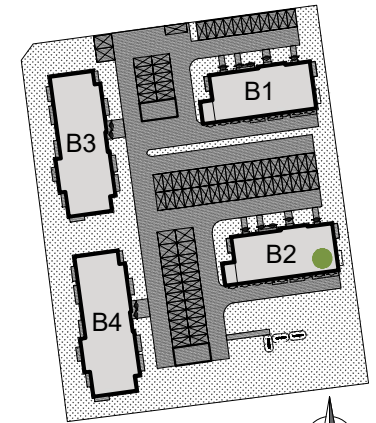

M13

BUDYNEK NR 2 KARTA LOKALU M13

Lokal M13
Piętro 2
PU 41,96 m²

Karta ma charakter informacyjny. Powierzchnia może ulec drobnej zmianie po realizacji projektu.