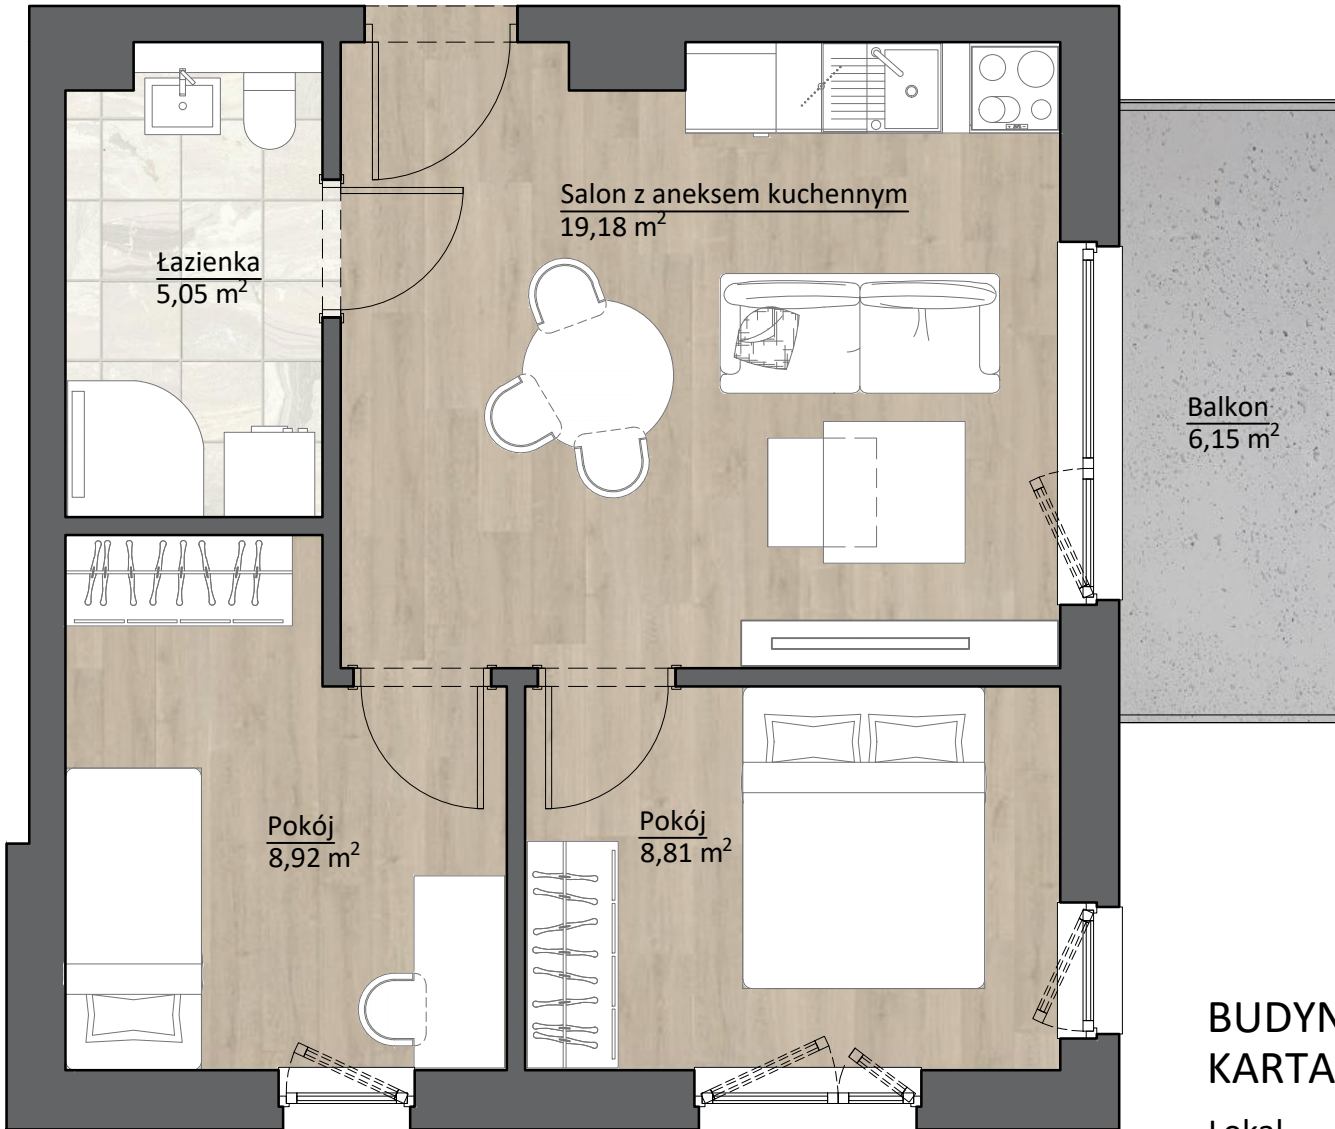

M13

BUDYNEK NR 2 KARTA LOKALU M13

Lokal M13
Piętro 2
PU 41,96 m²

Karta ma charakter informacyjny. Powierzchnia może ulec drobnej zmianie po realizacji projektu.