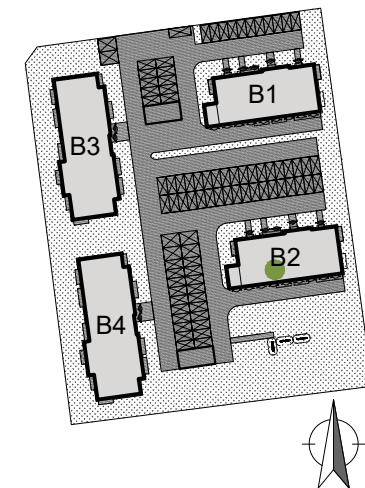

## BUDYNEK NR 2 KARTA LOKALU M11

Lokal M11  
Piętro 2  
PU 33,26 m<sup>2</sup>

Karta ma charakter informacyjny. Powierzchnia może ulec drobnej zmianie po realizacji projektu.