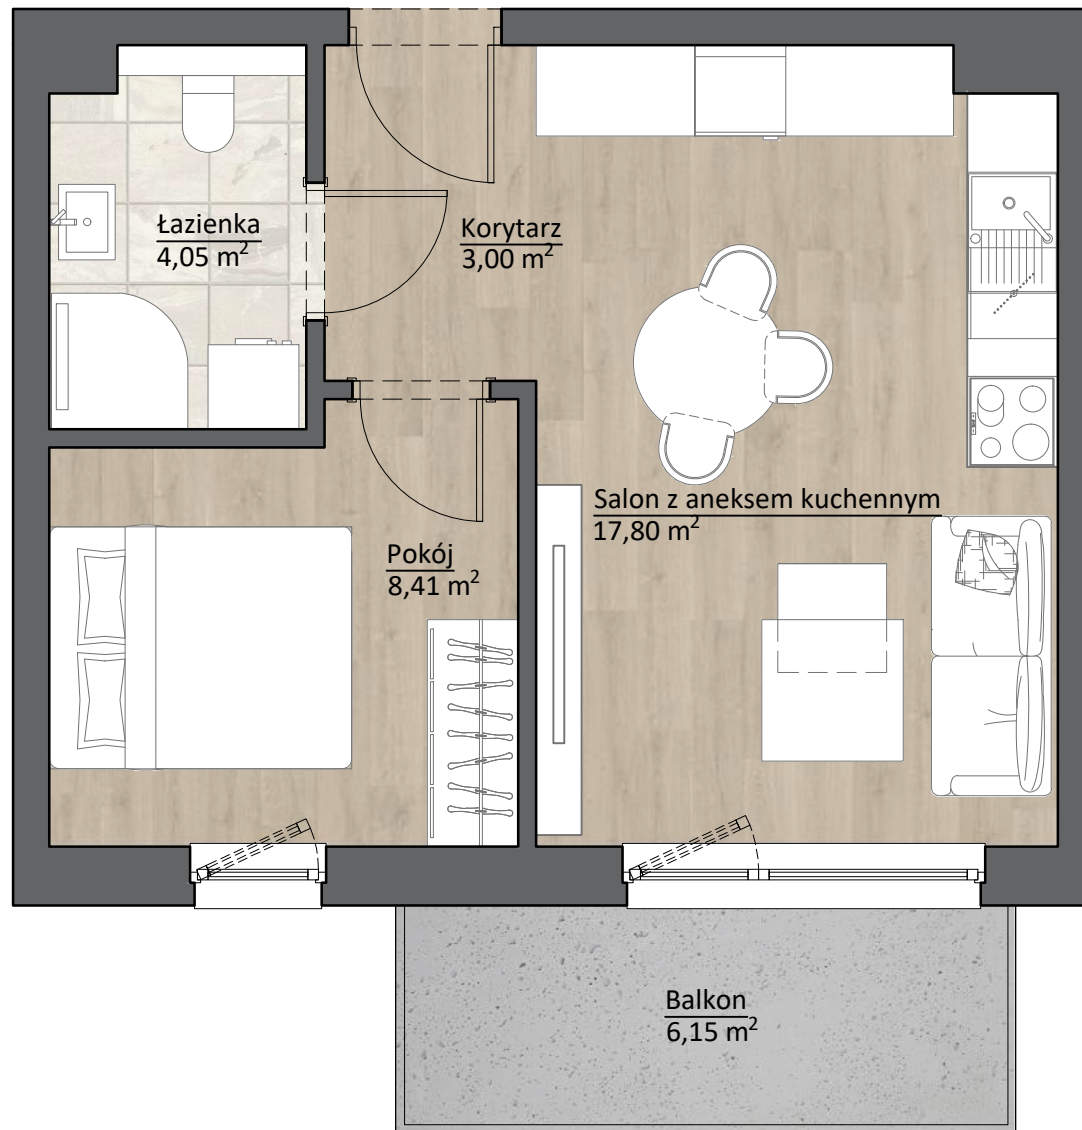

M11

DM Home

## BUDYNEK NR 2 KARTA LOKALU M11

Lokal M11  
Piętro 2  
PU 33,26 m<sup>2</sup>

Karta ma charakter informacyjny. Powierzchnia może ulec drobnej zmianie po realizacji projektu.