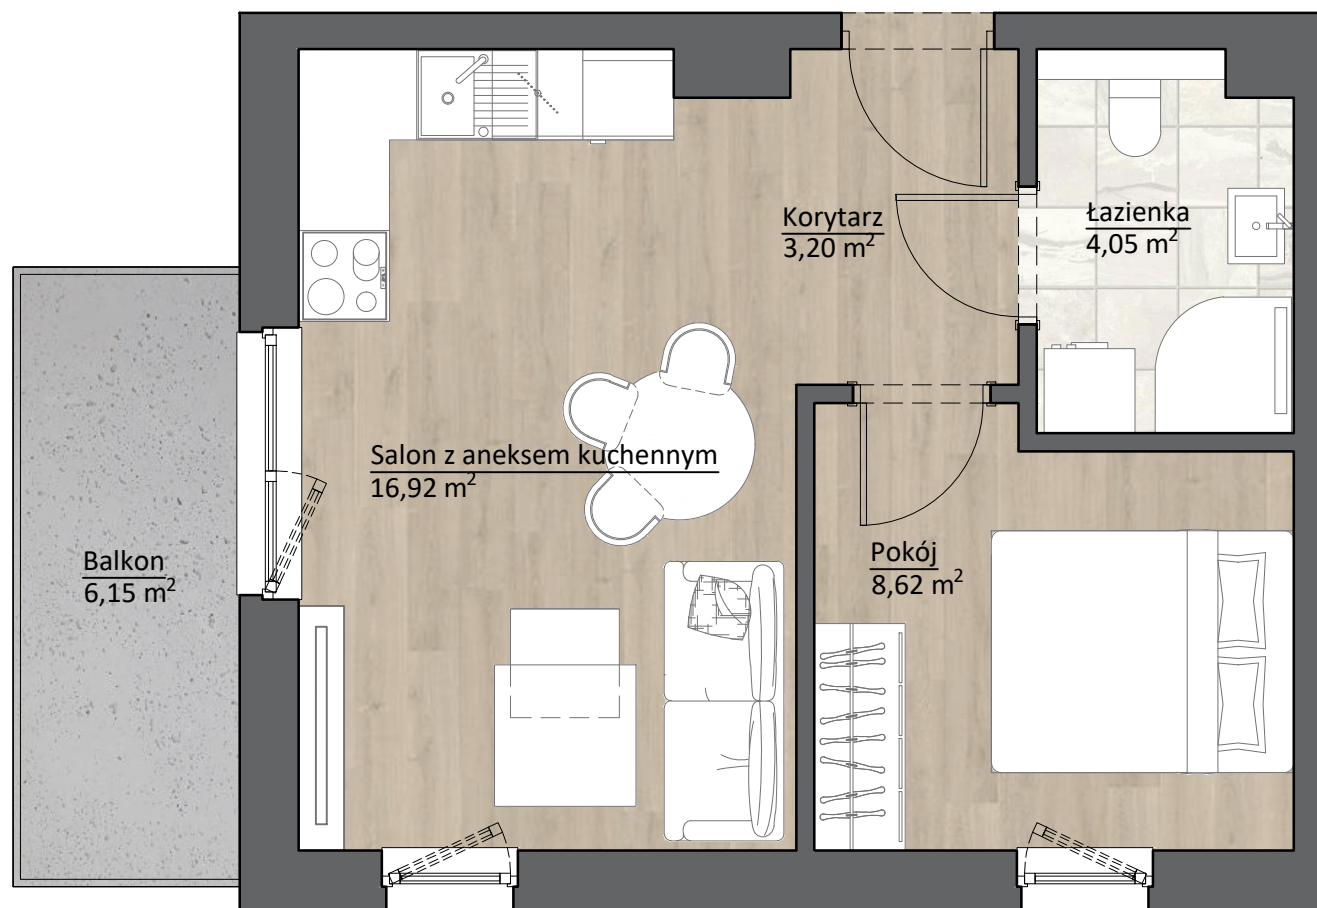

## BUDYNEK NR 2 KARTA LOKALU M10

Lokal M10  
Piętro 2  
PU 32,79 m<sup>2</sup>

Karta ma charakter informacyjny. Powierzchnia może ulec drobnej zmianie po realizacji projektu.