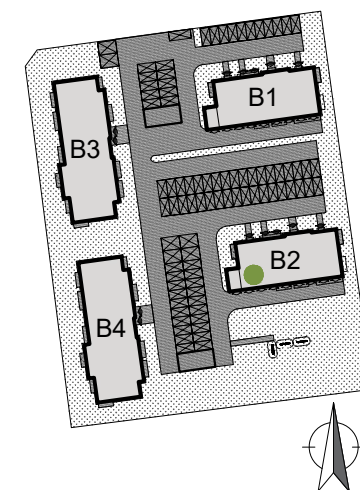

## BUDYNEK NR 2 KARTA LOKALU M10

Lokal M10  
Piętro 2  
PU 32,79 m<sup>2</sup>

Karta ma charakter informacyjny. Powierzchnia może ulec drobnej zmianie po realizacji projektu.