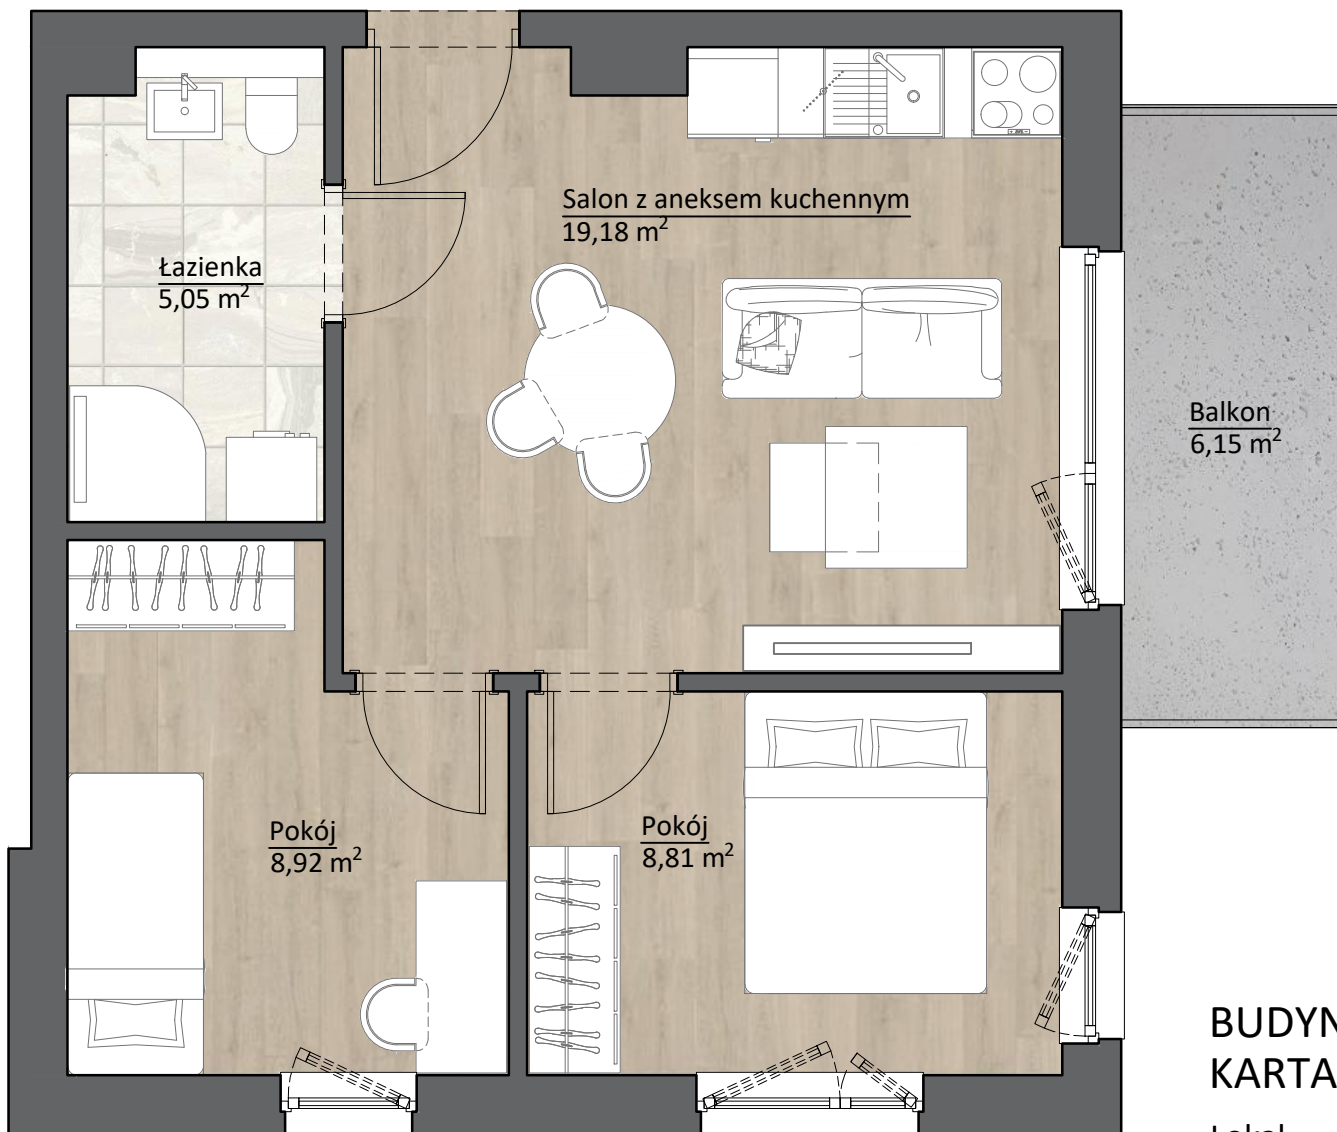

M7

BUDYNEK NR 1 KARTA LOKALU M7

Lokal M7
Piętro 1
PU 41,96 m²

Karta ma charakter informacyjny. Powierzchnia może ulec drobnej zmianie po realizacji projektu.