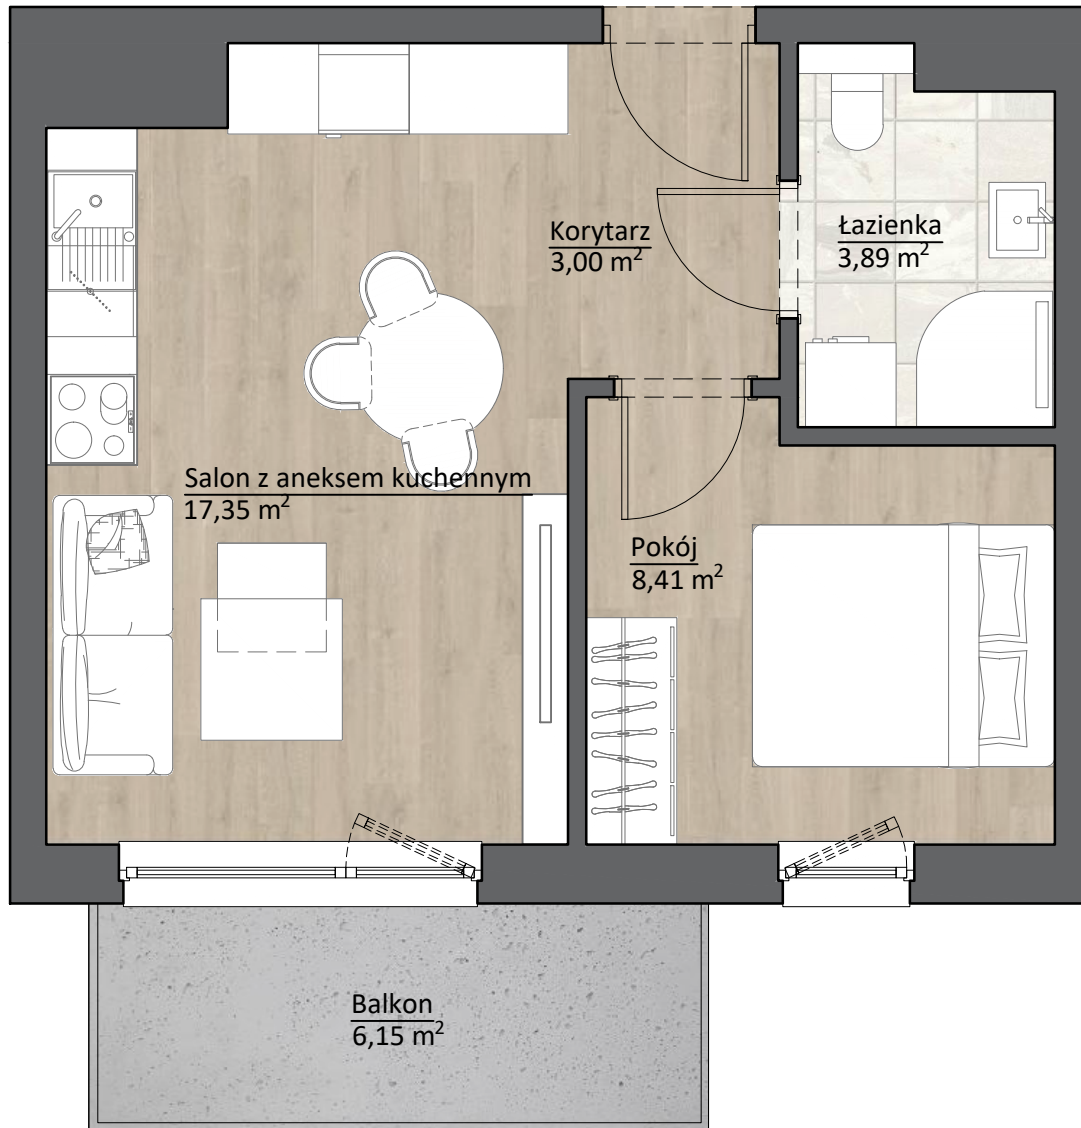

M6

BUDYNEK NR 1 KARTA LOKALU M6

Lokal M6
Piętro 1
PU 32,65 m²

Karta ma charakter informacyjny. Powierzchnia może ulec drobnej zmianie po realizacji projektu.