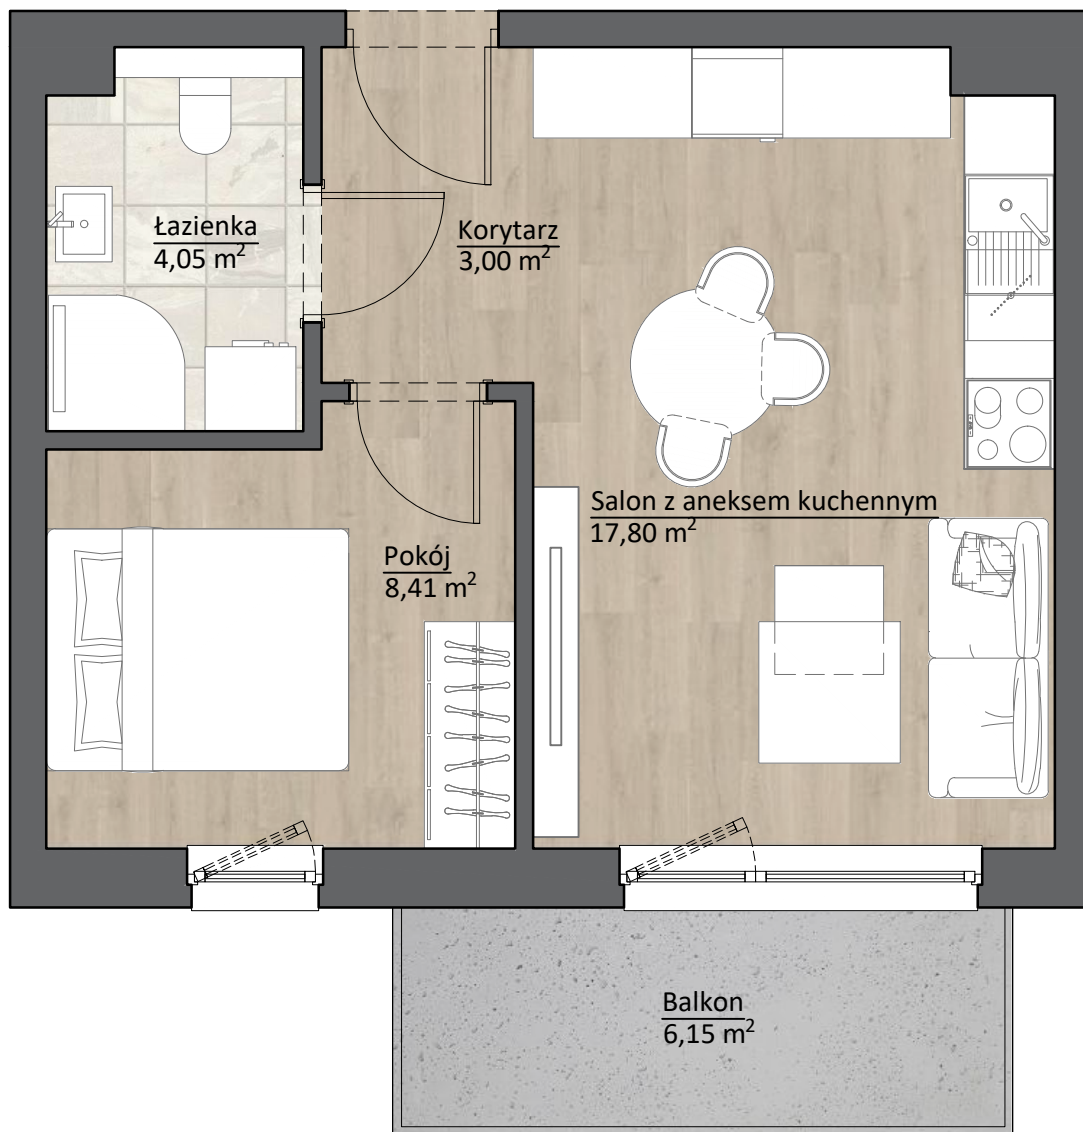

### BUDYNEK NR 1 KARTA LOKALU M5

Lokal M5  
Piętro 1  
PU 33,26 m<sup>2</sup>

Karta ma charakter informacyjny. Powierzchnia może ulec drobnej zmianie po realizacji projektu.