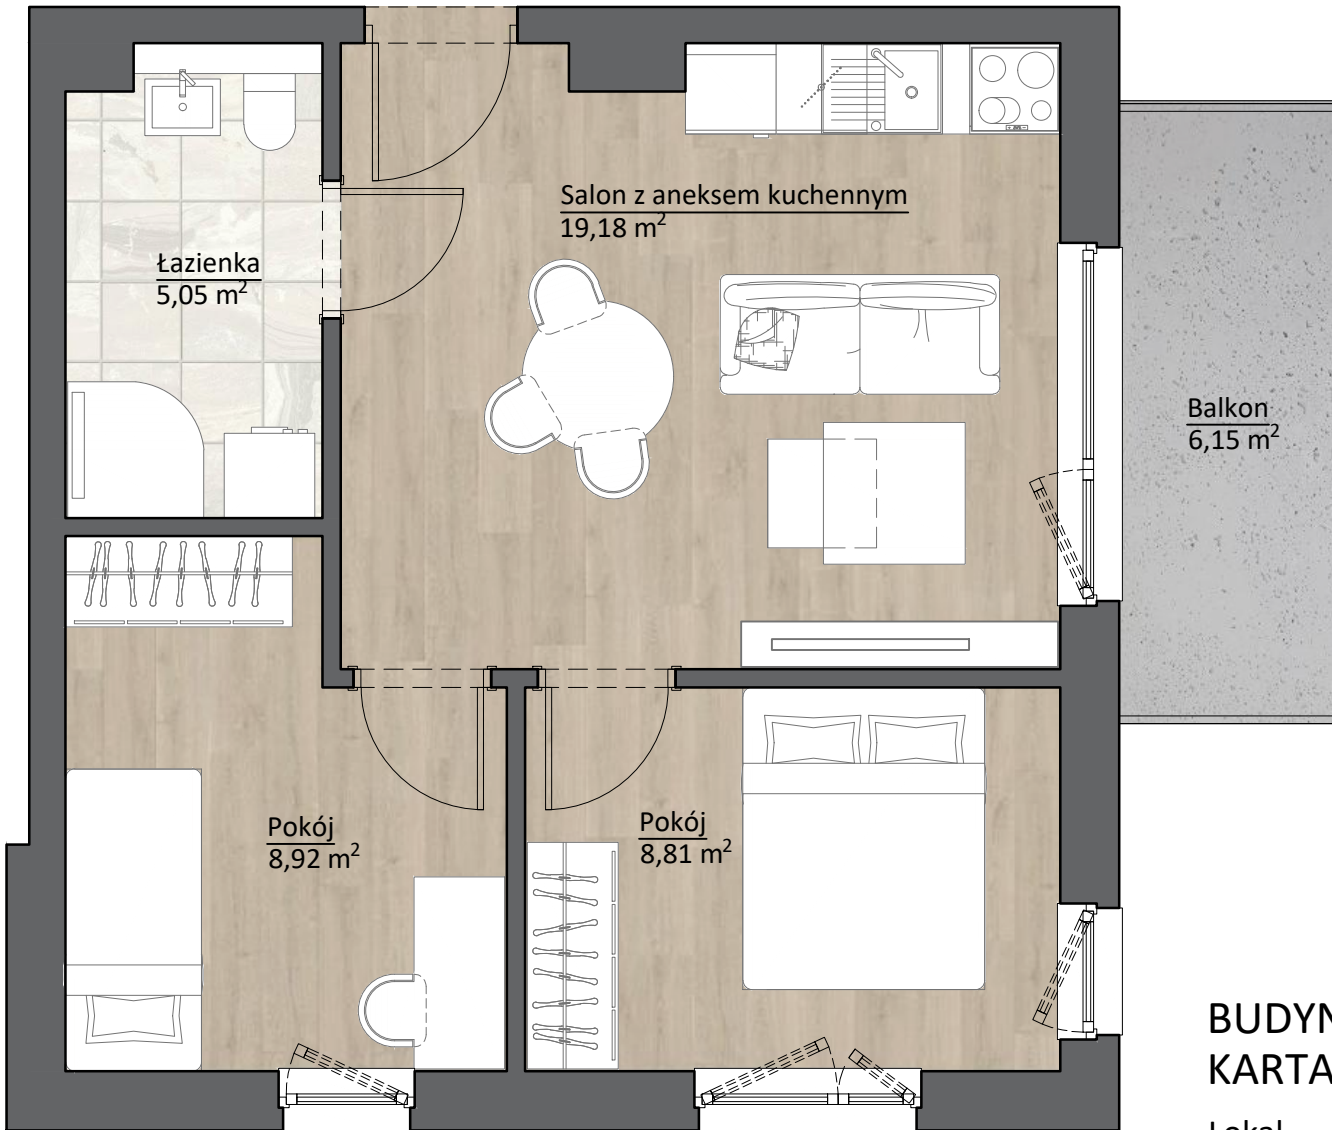

M19

### BUDYNEK NR 1 KARTA LOKALU M19

Lokal M19  
Piętro 3  
PU 41,96 m<sup>2</sup>

Karta ma charakter informacyjny. Powierzchnia może ulec drobnej zmianie po realizacji projektu.