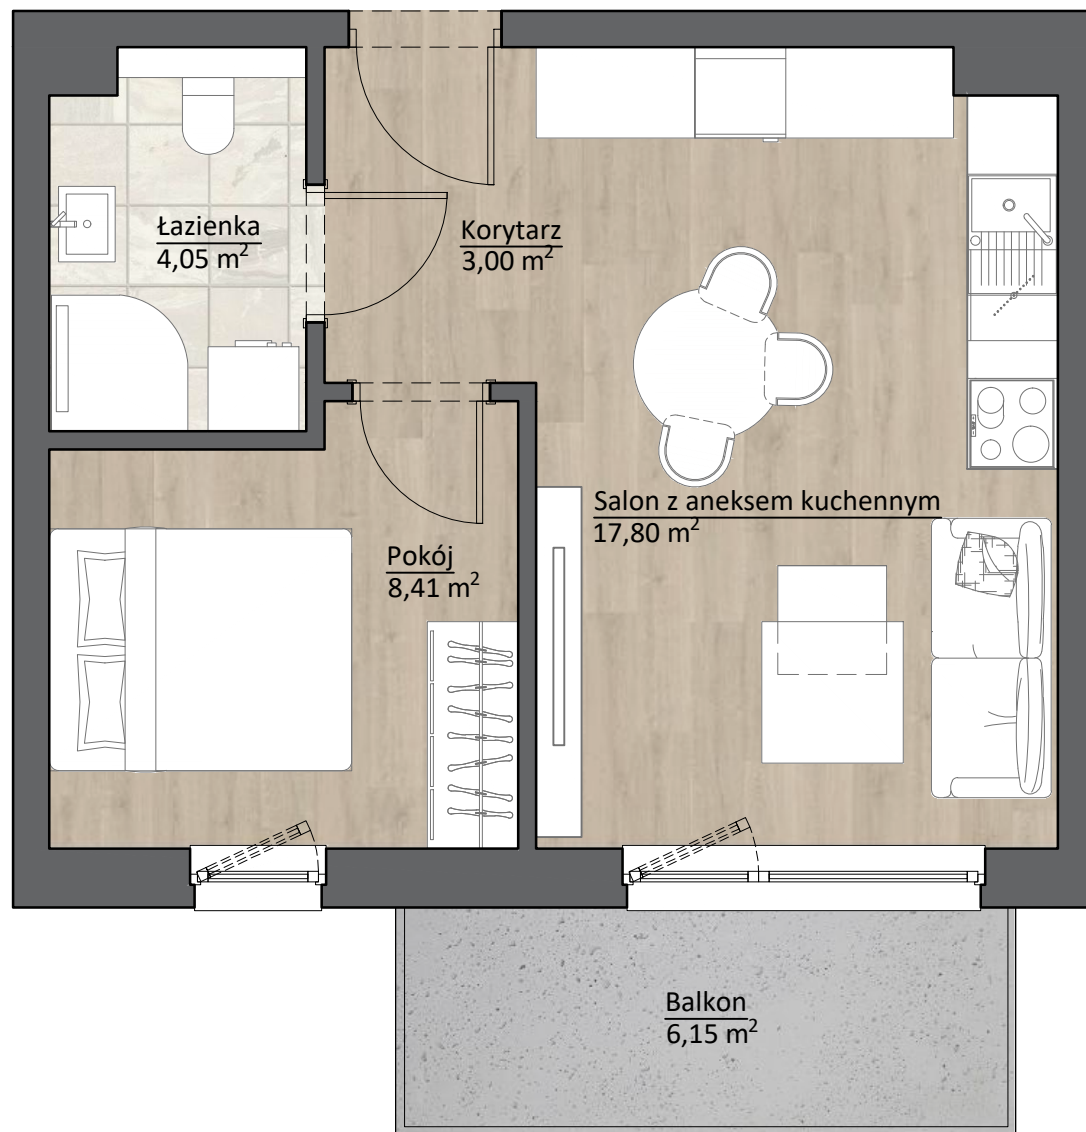

M17

DM Home

BUDYNEK NR 1 KARTA LOKALU M17

Lokal M17
Piętro 3
PU 33,26 m²

Karta ma charakter informacyjny. Powierzchnia może ulec drobnej zmianie po realizacji projektu.