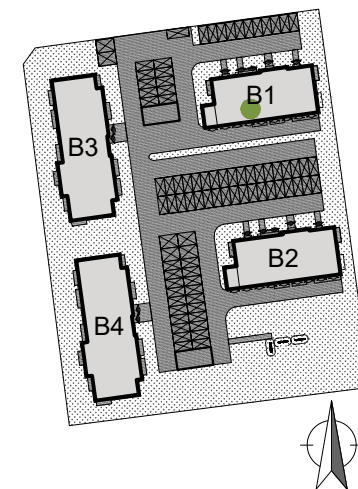

M17

DM Home

BUDYNEK NR 1 KARTA LOKALU M17

Lokal M17
Piętro 3
PU 33,26 m²

Karta ma charakter informacyjny. Powierzchnia może ulec drobnej zmianie po realizacji projektu.