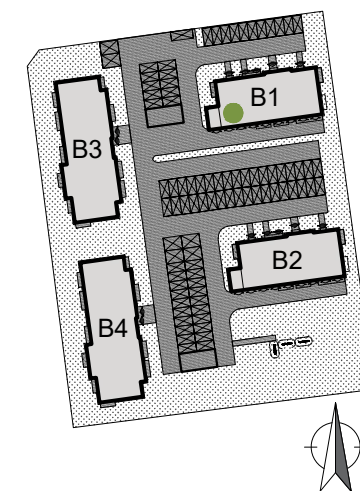

### BUDYNEK NR 1 KARTA LOKALU M16

Lokal M16  
Piętro 3  
PU 32,79 m<sup>2</sup>

Karta ma charakter informacyjny. Powierzchnia może ulec drobnej zmianie po realizacji projektu.