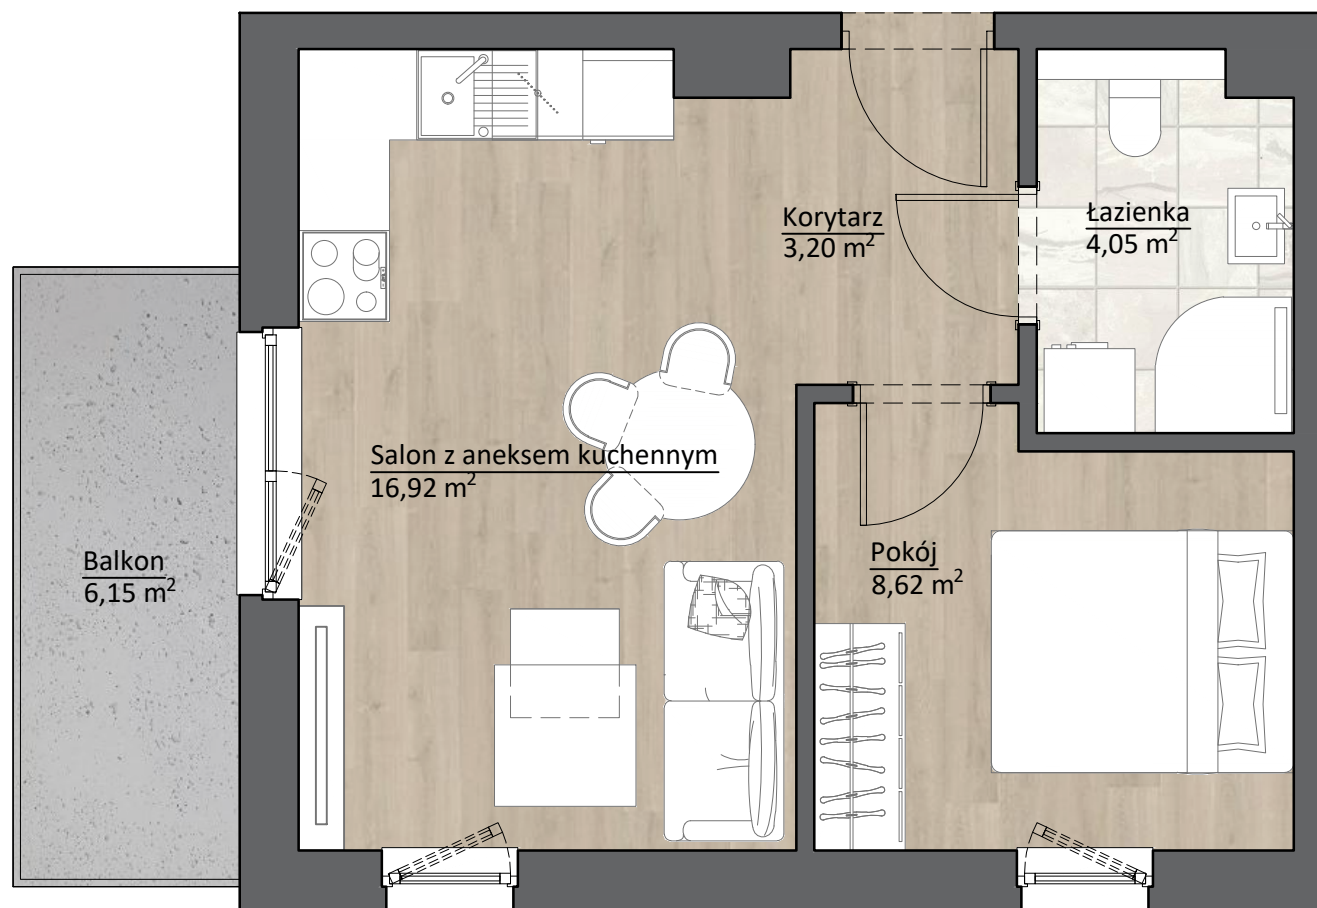

### BUDYNEK NR 1 KARTA LOKALU M16

Lokal M16  
Piętro 3  
PU 32,79 m<sup>2</sup>

Karta ma charakter informacyjny. Powierzchnia może ulec drobnej zmianie po realizacji projektu.