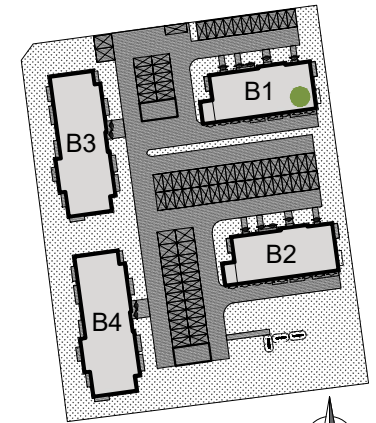

M13

BUDYNEK NR 1 KARTA LOKALU M13

Lokal M13
Piętro 2
PU 41,96 m²

Karta ma charakter informacyjny. Powierzchnia może ulec drobnej zmianie po realizacji projektu.