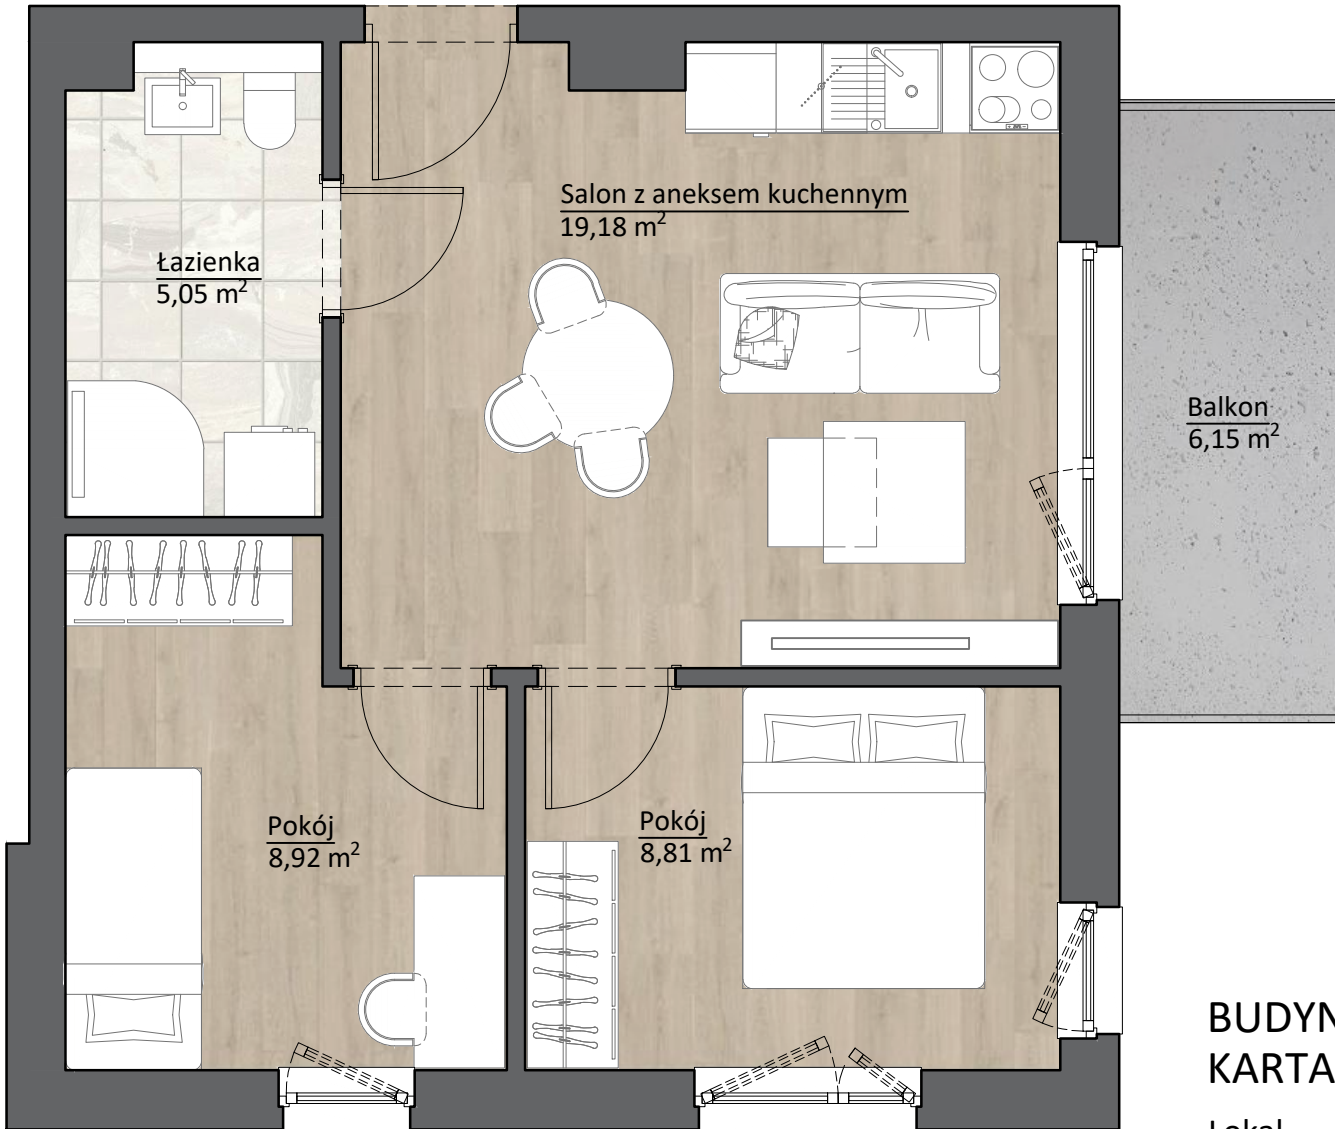

M13

BUDYNEK NR 1 KARTA LOKALU M13

Lokal M13
Piętro 2
PU 41,96 m²

Karta ma charakter informacyjny. Powierzchnia może ulec drobnej zmianie po realizacji projektu.