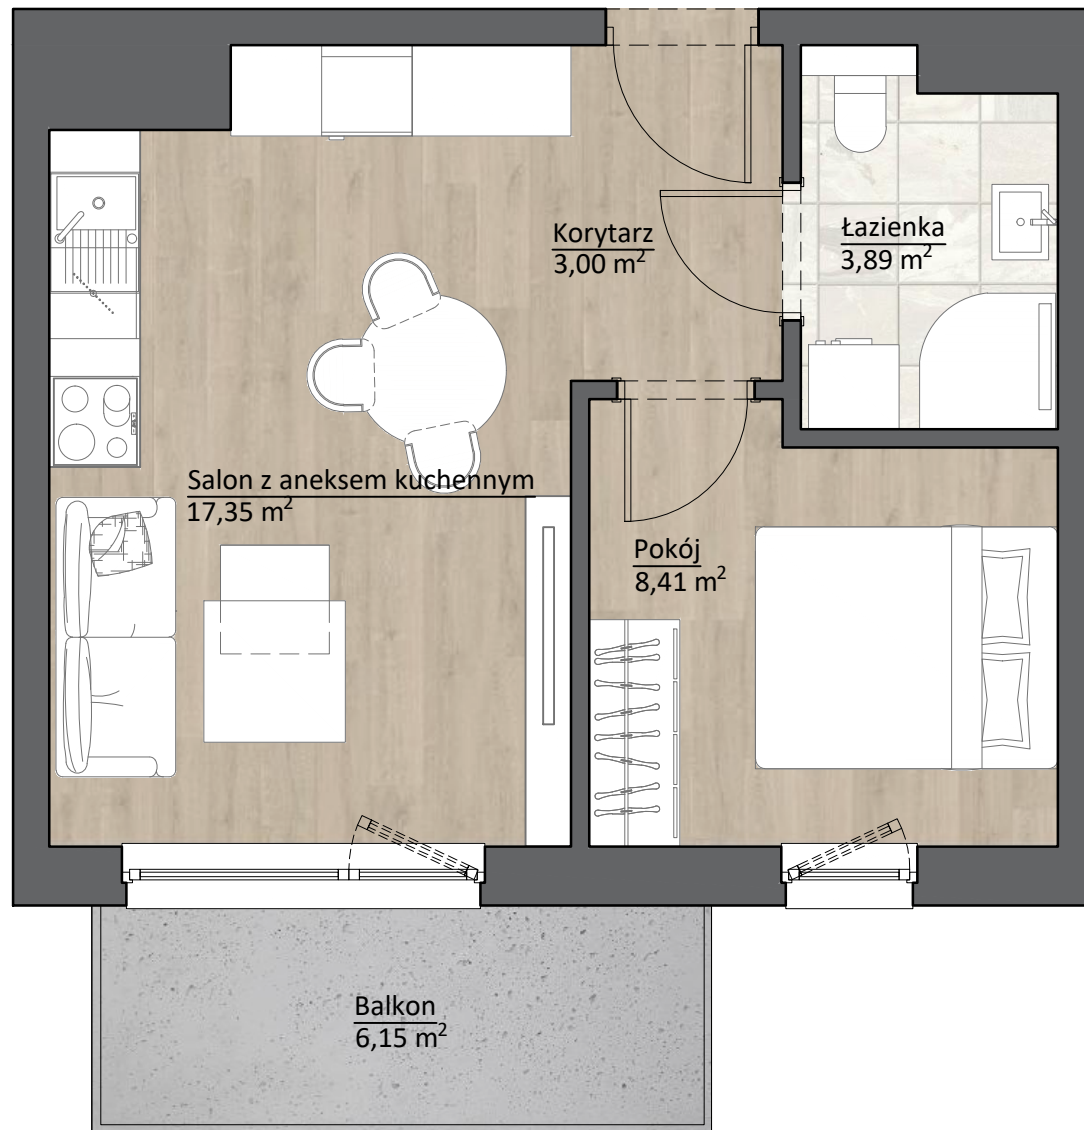

M12

### BUDYNEK NR 1 KARTA LOKALU M12

Lokal M12  
Piętro 2  
PU 32,65 m<sup>2</sup>

Karta ma charakter informacyjny. Powierzchnia może ulec drobnej zmianie po realizacji projektu.