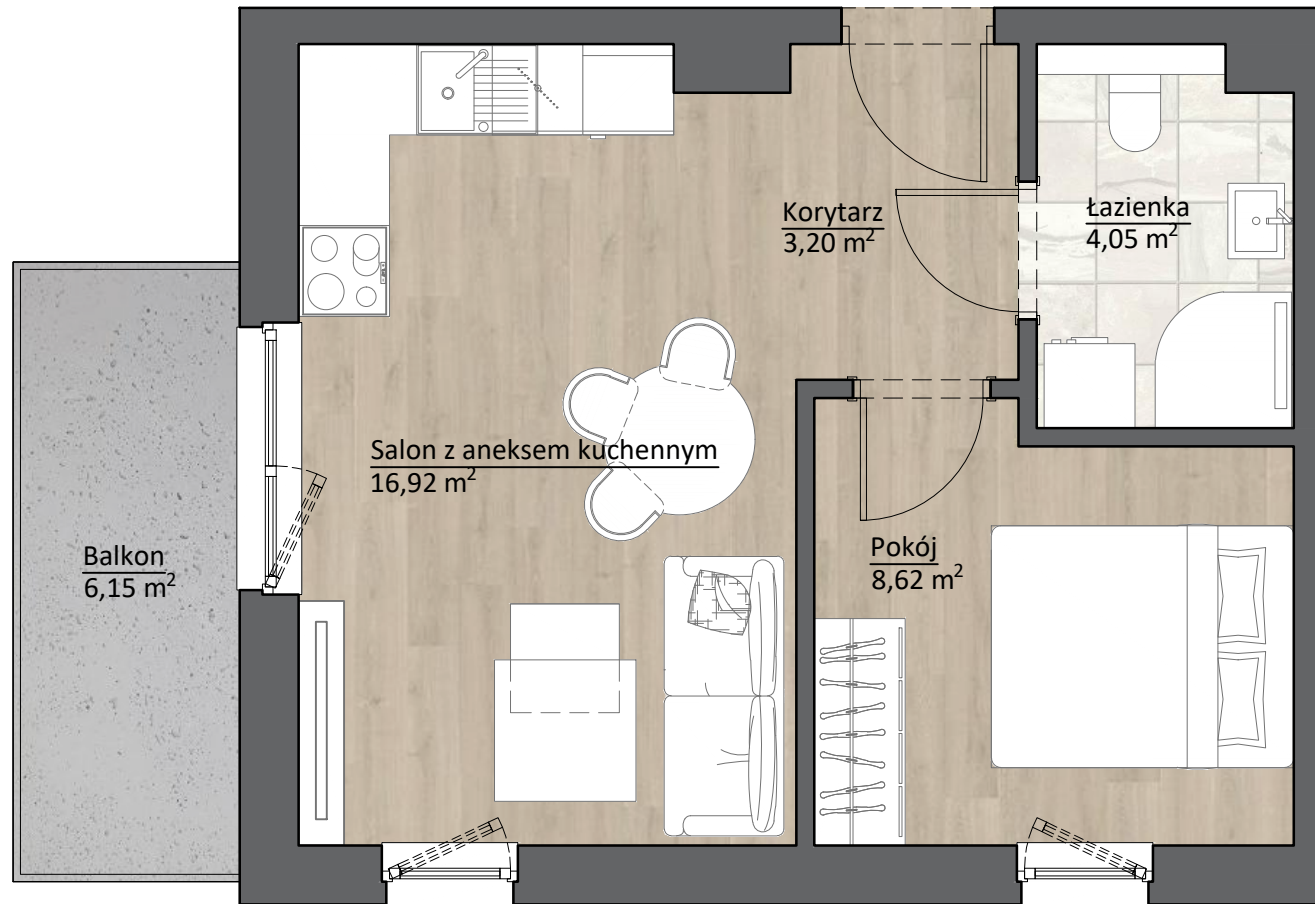

M10

BUDYNEK NR 1 KARTA LOKALU M10

Lokal M10
Piętro 2
PU 32,79 m²

Karta ma charakter informacyjny. Powierzchnia może ulec drobnej zmianie po realizacji projektu.