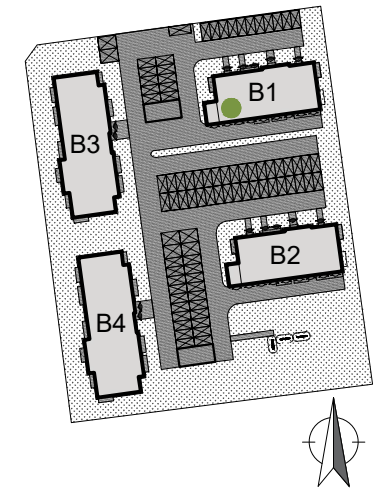

M10

BUDYNEK NR 1 KARTA LOKALU M10

Lokal M10
Piętro 2
PU 32,79 m²

Karta ma charakter informacyjny. Powierzchnia może ulec drobnej zmianie po realizacji projektu.